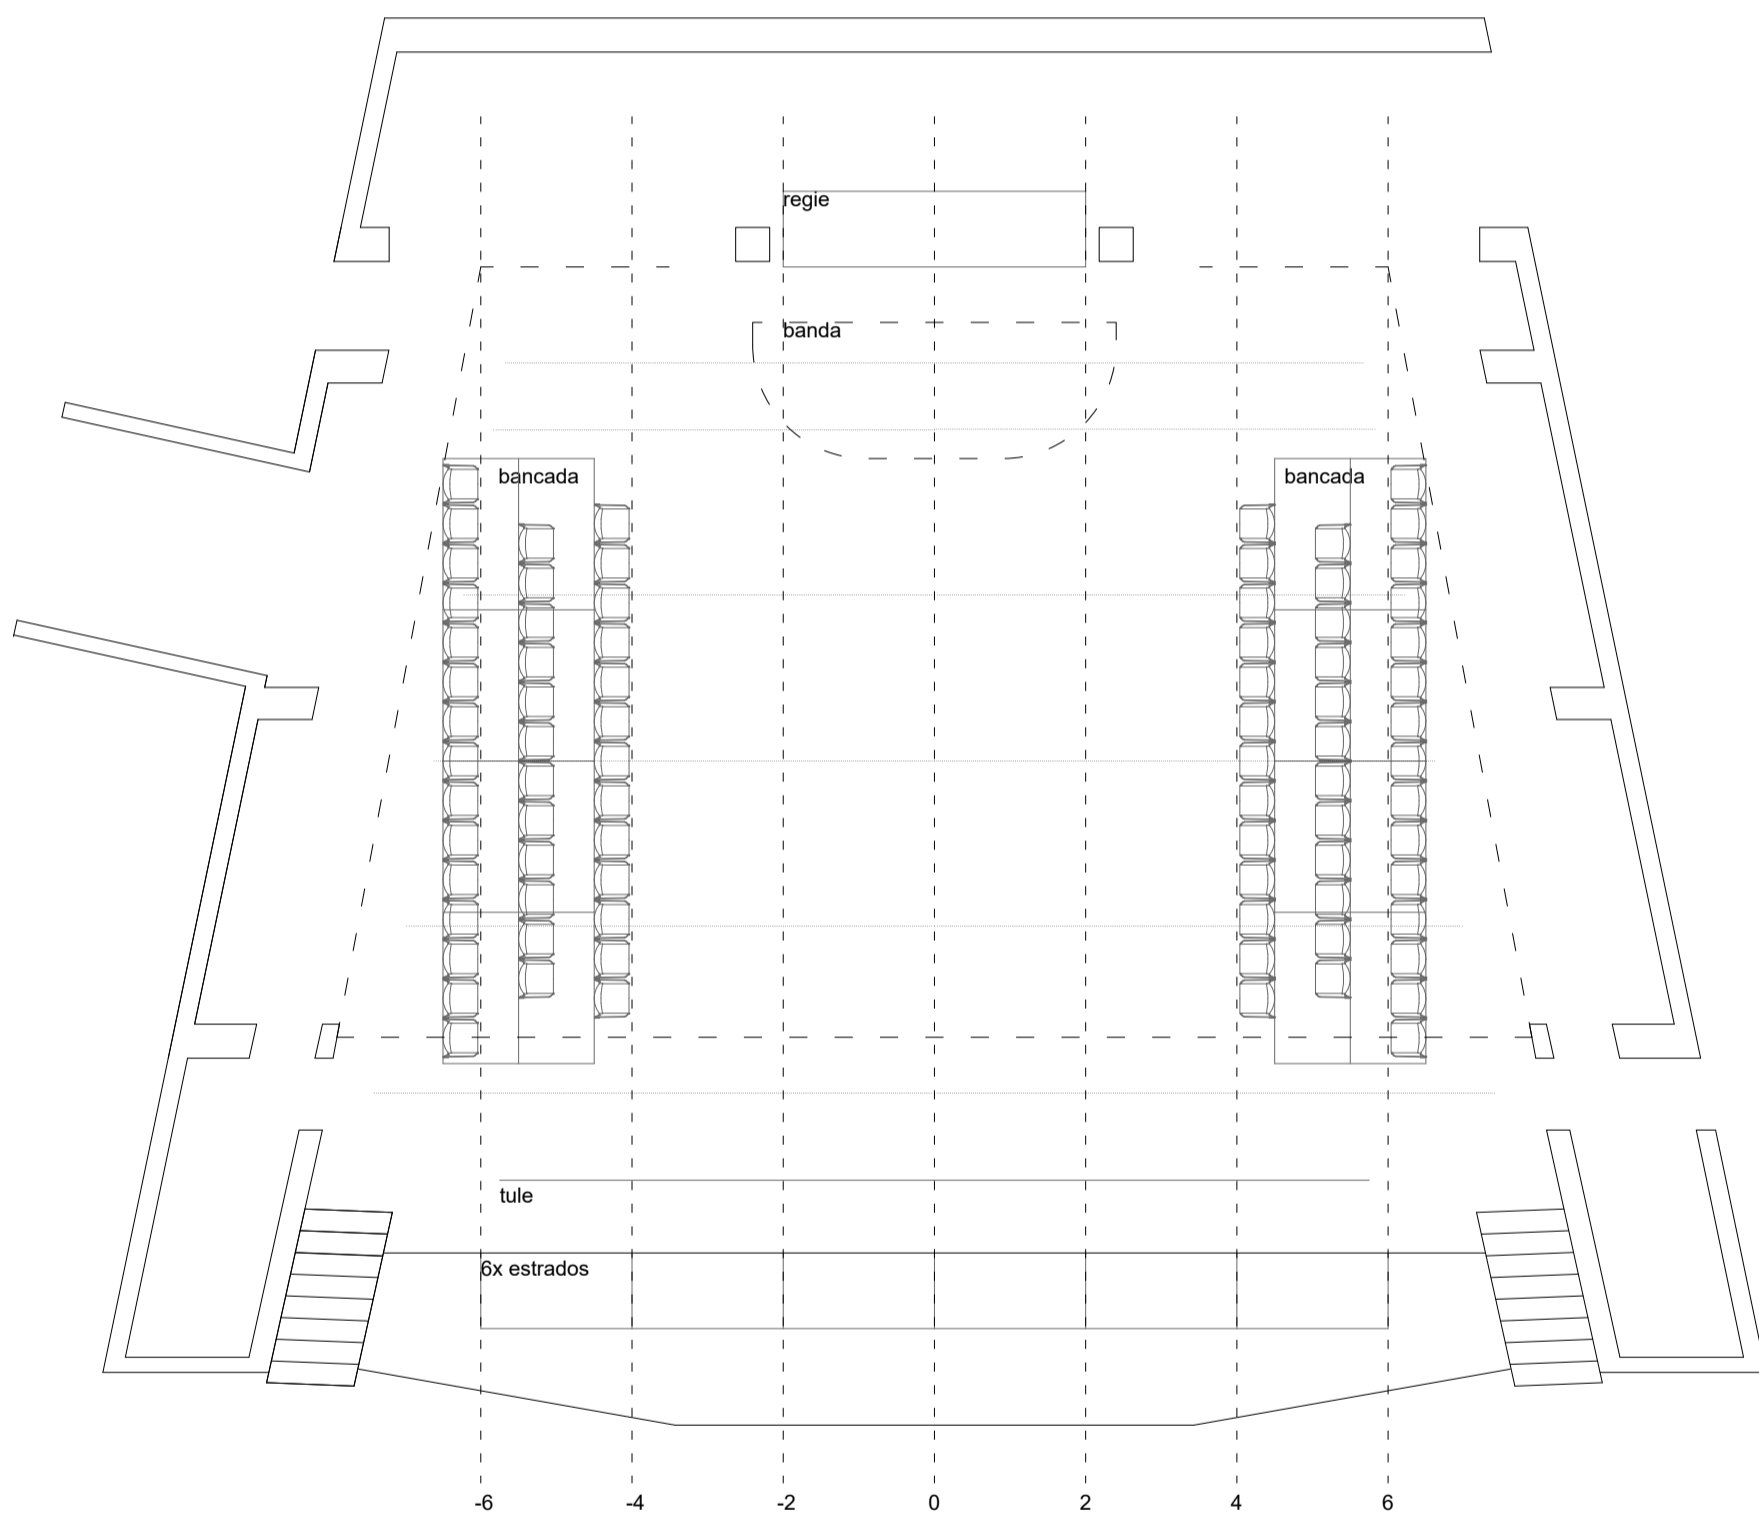

Marionet - Amor e Informação - Implantação

2 ou 3x estrados - para fazer de mesa de regie, entre os pilares sobre o montacargas

16x estrados para plateia - 8 de cada lado a 20 e 40 cm

6x estrados sobre o fosso a 40 cm

tule (TCSB) a ser montado na vara da cortina regia